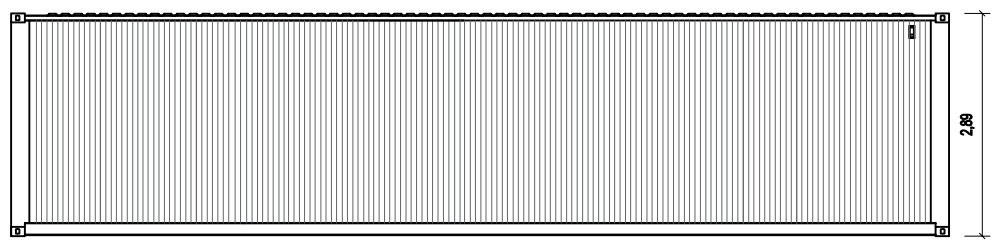

FICHA PRODUCCION		NOTA VENTA 2299	E	C4
FECHA INGRESO 00 00 0000		FECHA DE ENTREGA 00 00 0000		
MUROS	TABQUERÍA	NO CONTEMPLA		
	AISLACIÓN	NO CONTEMPLA		
	FORRO	PANEL ORIGINAL ESTANCO Y SIN GRANDES DEFORMACIONES		
	UNIÓN PLANCHA	NO CONTEMPLA		
	TERMINACIÓN	NO CONTEMPLA		
CIELO	TABQUERÍA	NO CONTEMPLA		
	AISLACIÓN	NO CONTEMPLA		
	FORRO	PANEL ORIGINAL ESTANCO Y SIN GRANDES DEFORMACIONES		
	UNIÓN PLANCHA	NO CONTEMPLA		
	TERMINACIÓN	NO CONTEMPLA		
PISO	TERMINACIÓN	ORIGINAL EN BUEN ESTADO		
	GUARDAPOLVO	NO CONTEMPLA		
PUERTA	PUERTA ACCESO ORIGINAL	ESTANCO / GOMAS EN BUEN ESTADO / ABRIR Y CERRAR SIN ESFUERZO		
	PUERTA INTERIOR	NO CONTEMPLA		
VENTANAS	ALUMINIO	NO CONTEMPLA		
	PROTECCION	NO CONTEMPLA		
SISTEMA ELÉCTRICO	CONDUCTOR ENCHUFES	NO CONTEMPLA		
	CONDUCTOR ALUMBRADO	NO CONTEMPLA		
	CONDUCTOR TIERRA	NO CONTEMPLA		
	CONDUIT CORRUGADO	NO CONTEMPLA		
	CAJA DERIVACIÓN	NO CONTEMPLA		
	LLEGADAS A CAJA	NO CONTEMPLA		
	TABLERO	NO CONTEMPLA		
	INTERRUPTOR	NO CONTEMPLA		
	ENCHUFE	NO CONTEMPLA		
	LUMINARIAS	NO CONTEMPLA		
	PUNTO DE RED	NO CONTEMPLA		
	PUNTO DE TELEFONÍA	NO CONTEMPLA		
	TIERRA PROTECCIÓN	NO CONTEMPLA		
	EMPALME	NO CONTEMPLA		
	INSTALACIÓN SANITARIA	ARTEFACTOS	NO CONTEMPLA	
GRIFERIA		NO CONTEMPLA		
AGUA POTABLE		NO CONTEMPLA		
ALCANTARILLADO		NO CONTEMPLA		
ACCESORIOS Y MOBILIARIO	AIRE ACONDICIONADO	NO CONTEMPLA		
	TERMO ELECTRICO	NO CONTEMPLA		
	DETECTOR HUMO	NO CONTEMPLA		
PINT EXT.	ANTICORROSIVO	NO CONTEMPLA		
	ESMALTE	NO CONTEMPLA		
TECHO	ORIGINAL	ESTANCO		
TIPO	CONTENEDOR 40 PIES.	BODEGA DE 40 PIES	RECIBIDO POR	
	MODIFICACION RV.	FECHA 00 00 0000	FECHA	

BOXCONTEMAR
CONTENEDOR 40 PIES BODEGA

12,18

2,86