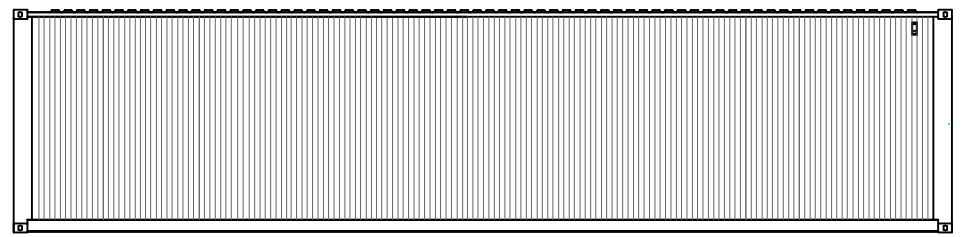

FICHA PRODUCCION		NOTA VENTA 2299	E	C4
FECHA INGRESO 00 00 0000		FECHA DE ENTREGA 00 00 0000		
MUROS	TABQUERÍA	NO CONTEMPLA		
	AISLACIÓN	NO CONTEMPLA		
	FORRO	PANEL ORIGINAL ESTANCO Y SIN GRANDES DEFORMACIONES		
	UNIÓN PLANCHA	NO CONTEMPLA		
	TERMINACIÓN	NO CONTEMPLA		
CIELO	TABQUERÍA	NO CONTEMPLA		
	AISLACIÓN	NO CONTEMPLA		
	FORRO	PANEL ORIGINAL ESTANCO Y SIN GRANDES DEFORMACIONES		
	UNIÓN PLANCHA	NO CONTEMPLA		
	TERMINACIÓN	NO CONTEMPLA		
PISO	TERMINACIÓN	ORIGINAL EN BUEN ESTADO		
	GUARDAPOLVO	NO CONTEMPLA		
PUERTA	PUERTA ACCESO ORIGINAL	ESTANCO / GOMAS EN BUEN ESTADO / ABRIR Y CERRAR SIN ESFUERZO		
	PUERTA INTERIOR	NO CONTEMPLA		
VENTANAS	ALUMINIO	NO CONTEMPLA		
	PROTECCION	NO CONTEMPLA		
SISTEMA ELÉCTRICO	CONDUCTOR ENCHUFES	NO CONTEMPLA		
	CONDUCTOR ALUMBRADO	NO CONTEMPLA		
	CONDUCTOR TIERRA	NO CONTEMPLA		
	CONDUIT CORRUGADO	NO CONTEMPLA		
	CAJA DERIVACIÓN	NO CONTEMPLA		
	LLEGADAS A CAJA	NO CONTEMPLA		
	TABLERO	NO CONTEMPLA		
	INTERRUPTOR	NO CONTEMPLA		
	ENCHUFE	NO CONTEMPLA		
	LUMINARIAS	NO CONTEMPLA		
	PUNTO DE RED	NO CONTEMPLA		
	PUNTO DE TELEFONÍA	NO CONTEMPLA		
	TIERRA PROTECCIÓN	NO CONTEMPLA		
	EMPALME	NO CONTEMPLA		
	INSTALACIÓN SANITARIA	ARTEFACTOS	NO CONTEMPLA	
GRIFERIA		NO CONTEMPLA		
AGUA POTABLE		NO CONTEMPLA		
ALCANTARILLADO		NO CONTEMPLA		
ACCESORIOS Y MOBILIARIO	AIRE ACONDICIONADO	NO CONTEMPLA		
	TERMO ELECTRICO	NO CONTEMPLA		
	DETECTOR HUMO	NO CONTEMPLA		
PINT EXT.	ANTICORROSIVO	NO CONTEMPLA		
	ESMALTE	NO CONTEMPLA		
TECHO	ORIGINAL	ESTANCO		
TIPO	CONTENEDOR 40 PIES.	BODEGA DE 40 PIES	RECIBIDO POR	
	MODIFICACION RV.	FECHA 00 00 0000	FECHA	

BOXCONTEMAR
CONTENEDOR 40 PIES BODEGA

12,18

2,86